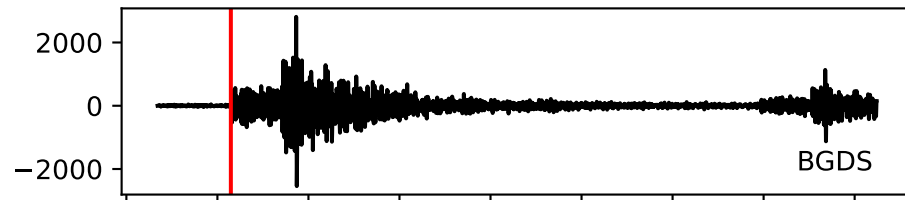

Typ: None - gof2021pzql
Automatische Lösung! Herdzeit (UTC): 2021-08-16 11:44:36
Magnitude (MI): 3.2
Latitude: 47.018 [°] ± 1.49 [km]
Longitude: 13.438 [°] ± 1.00 [km]
Tiefe: nicht gesetzt

11:44:30
11:44:45
11:45:00
11:45:15
11:45:30
11:45:45
11:46:00
11:46:15
11:46:30