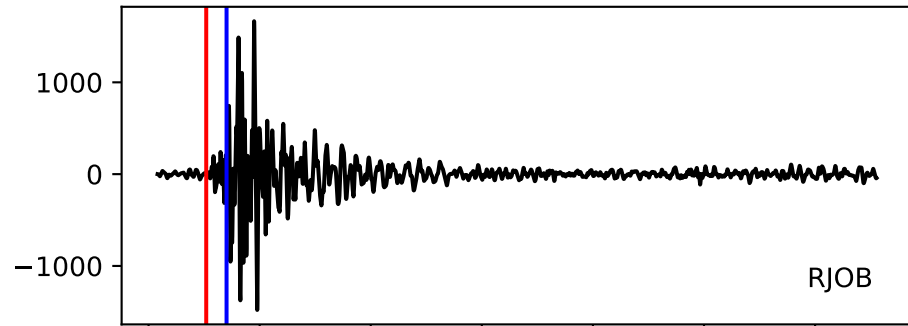

Typ: None - obspyck_20120612160214
Herdzeit (UTC): 2012-05-20 15:23:36
Magnitude (MI): 0.6
Latitude: 47.766 [°] ± 0.85 [km]
Longitude: 12.867 [°] ± 1.10 [km]
Tiefe: -0.5 [km] ± 2.4[km]

15:23:35 15:23:40 15:23:45 15:23:50 15:23:55 15:24:00 15:24:05