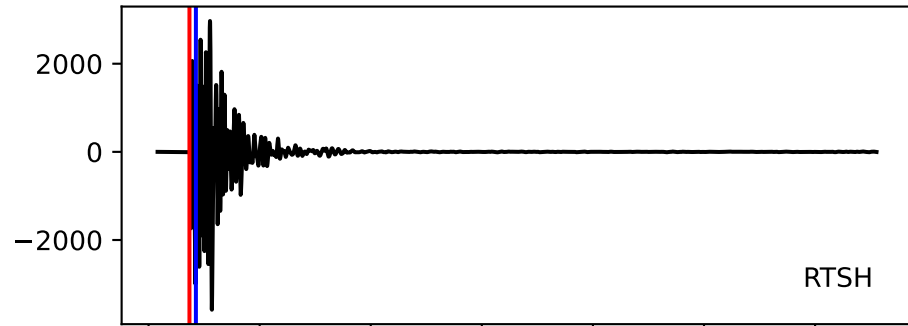

Typ: None - obspyck_20120612160214
Herdzeit (UTC): 2012-05-20 15:23:36
Magnitude (MI): 0.6
Latitude: 47.766 [°] ± 0.85 [km]
Longitude: 12.867 [°] ± 1.10 [km]
Tiefe: -0.5 [km] ± 2.4[km]

15:23:35 15:23:40 15:23:45 15:23:50 15:23:55 15:24:00 15:24:05