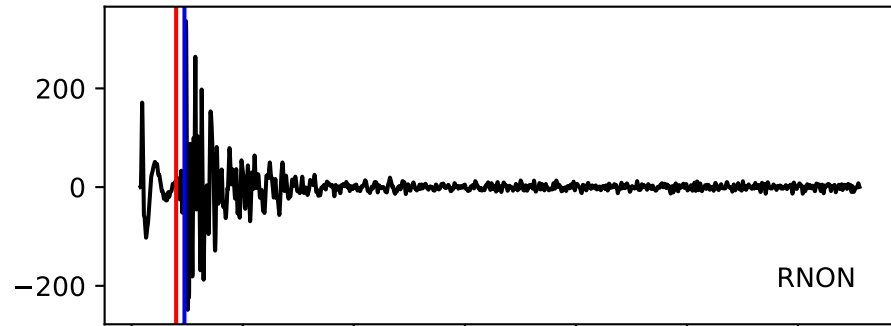

Typ: None - obspyck_20120612160214
Herdzeit (UTC): 2012-05-20 15:23:36
Magnitude (MI): 0.6
Latitude: 47.766 [°] ± 0.85 [km]
Longitude: 12.867 [°] ± 1.10 [km]
Tiefe: -0.5 [km] ± 2.4[km]

15:23:35 15:23:40 15:23:45 15:23:50 15:23:55 15:24:00 15:24:05