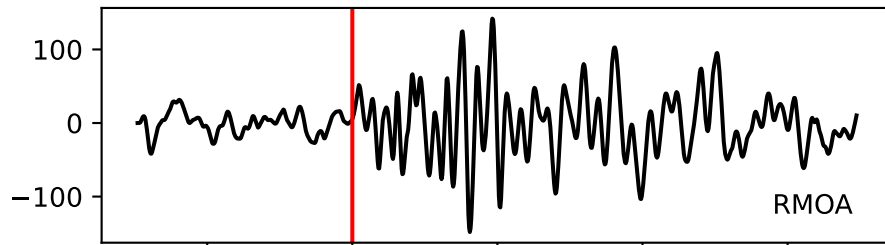

Typ: None - obspyck\_20120618085446  
Herdzeit (UTC): 2012-05-31 03:43:12  
Magnitude (MI): -0.4  
Latitude: 47.746 [°] ± 2.16 [km]  
Longitude: 12.848 [°] ± 1.32 [km]  
Tiefe: -0.8 [km] ± 2.4[km]

03:43:12    03:43:13    03:43:14    03:43:15    03:43:16