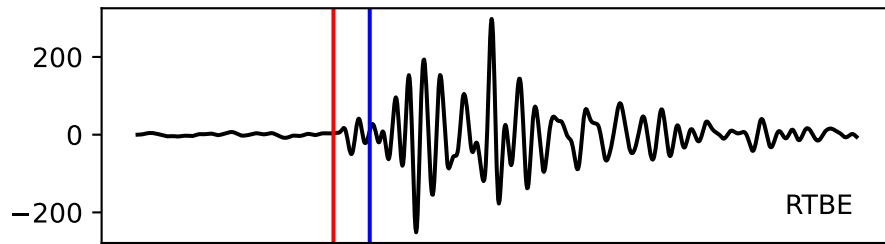

Typ: None - obspyck\_20120618085446  
Herdzeit (UTC): 2012-05-31 03:43:12  
Magnitude (MI): -0.4  
Latitude: 47.746 [°] ± 2.16 [km]  
Longitude: 12.848 [°] ± 1.32 [km]  
Tiefe: -0.8 [km] ± 2.4[km]

03:43:12    03:43:13    03:43:14    03:43:15    03:43:16