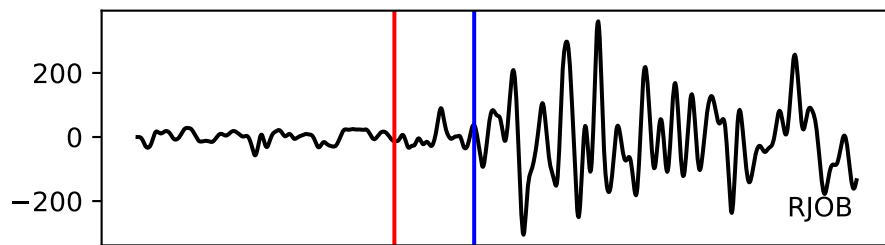

Typ: None - obspyck\_20120618085446  
Herdzeit (UTC): 2012-05-31 03:43:12  
Magnitude (MI): -0.4  
Latitude: 47.746 [°] ± 2.16 [km]  
Longitude: 12.848 [°] ± 1.32 [km]  
Tiefe: -0.8 [km] ± 2.4[km]

03:43:12    03:43:13    03:43:14    03:43:15    03:43:16