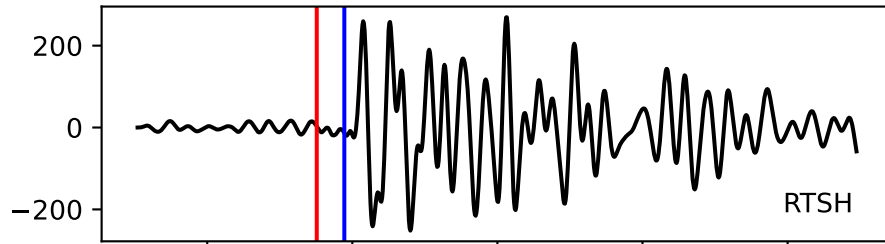

Typ: None - obspyck\_20120618085446  
Herdzeit (UTC): 2012-05-31 03:43:12  
Magnitude (MI): -0.4  
Latitude: 47.746 [°] ± 2.16 [km]  
Longitude: 12.848 [°] ± 1.32 [km]  
Tiefe: -0.8 [km] ± 2.4[km]

03:43:12    03:43:13    03:43:14    03:43:15    03:43:16